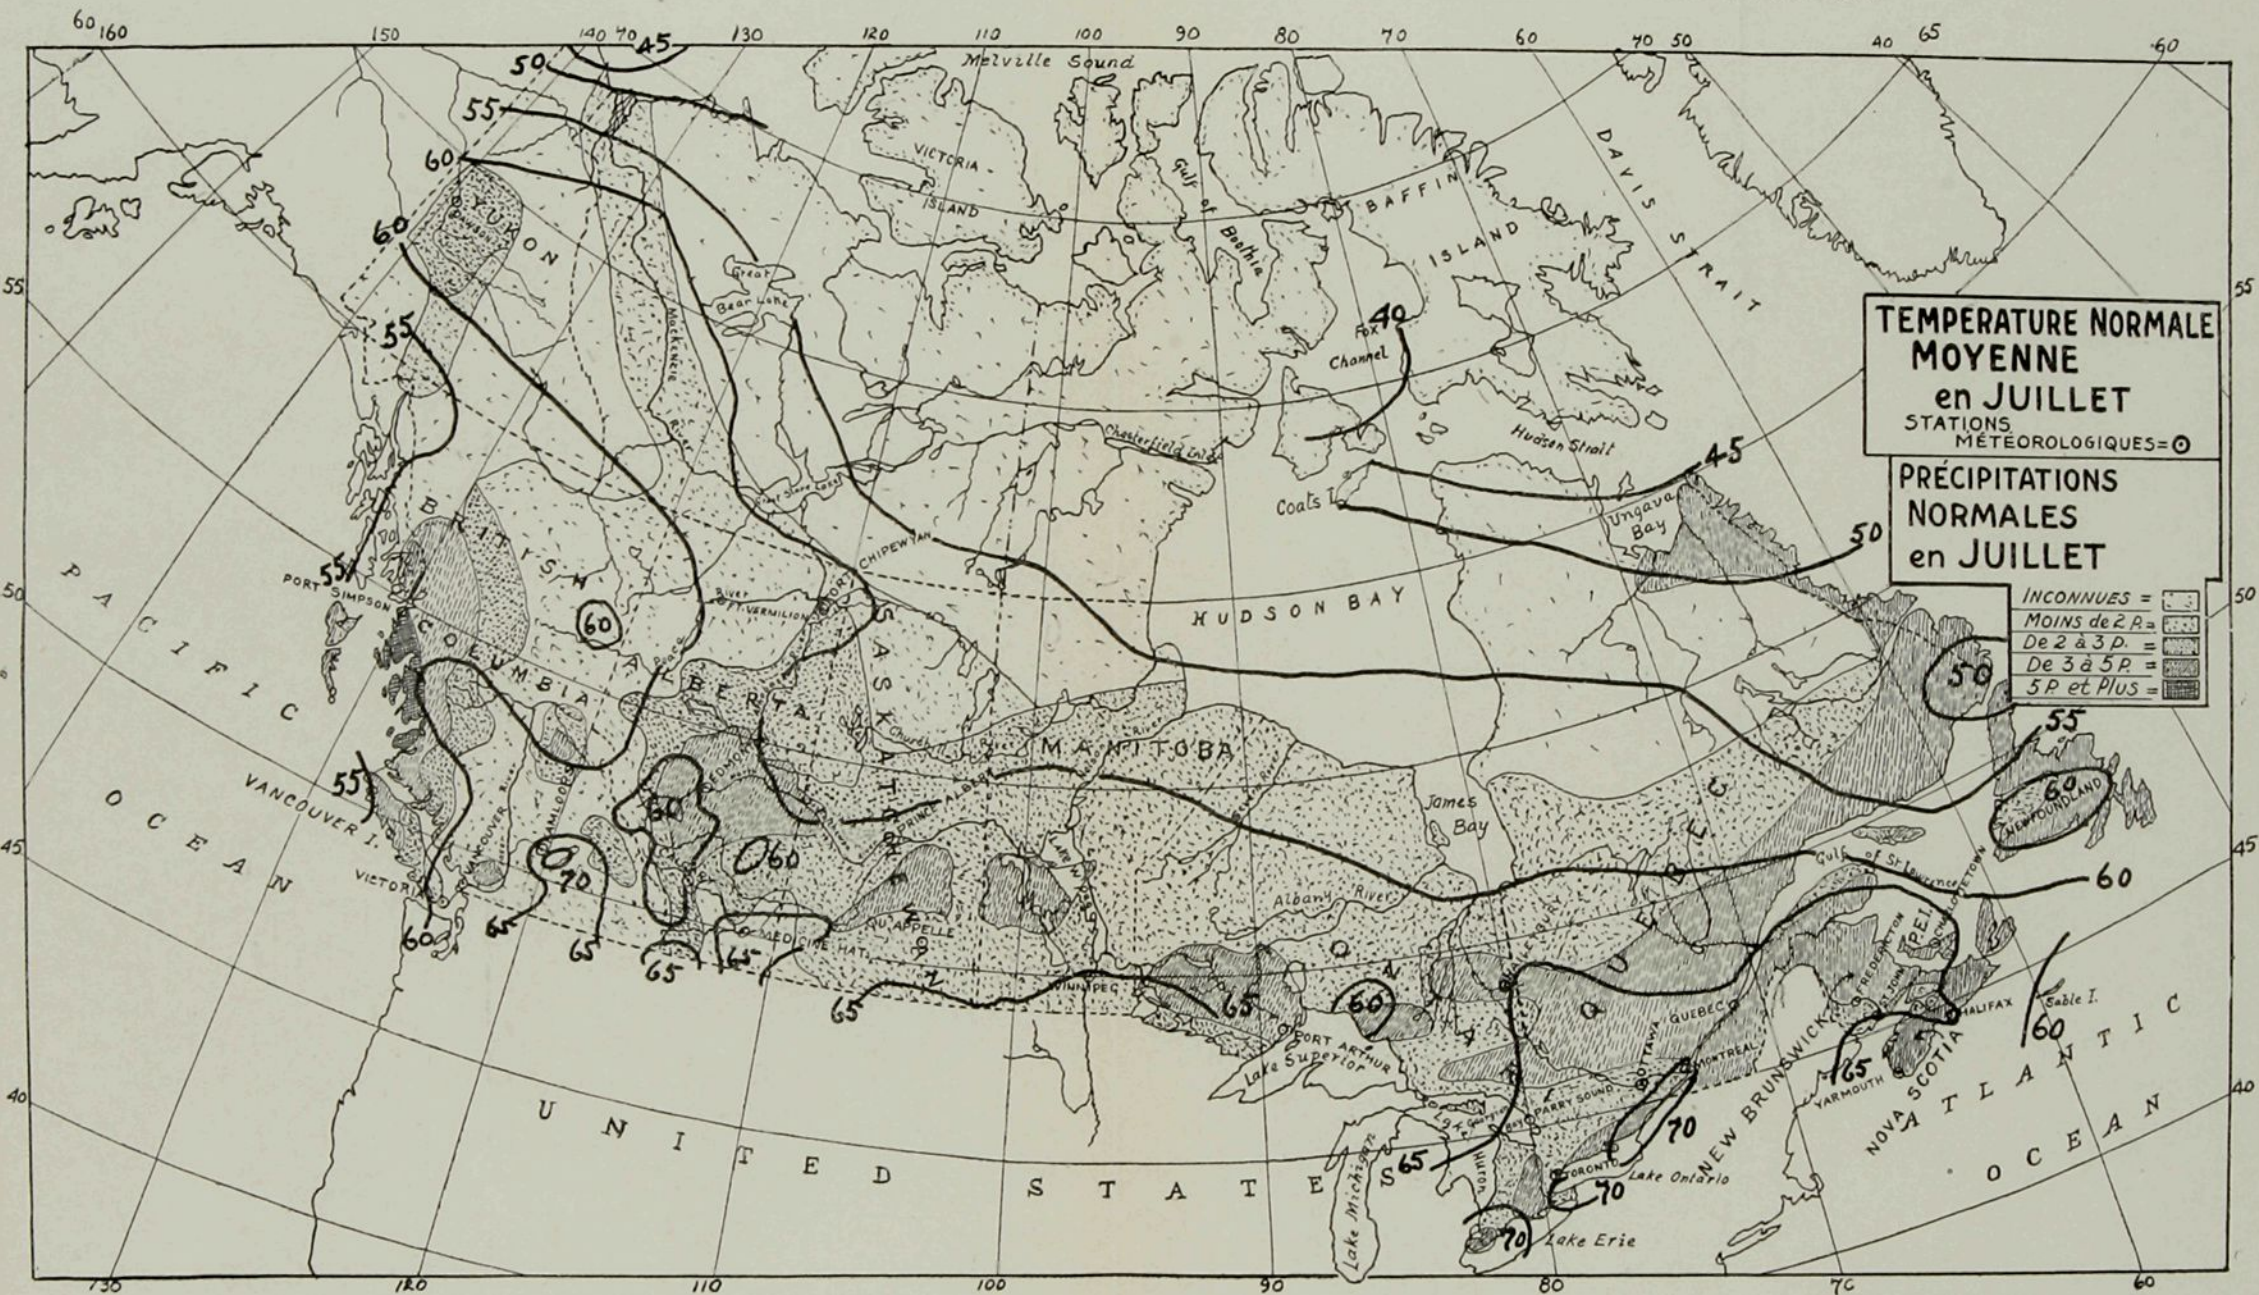

CARTE DU CANADA INDIQUANT LA TEMPÉRATURE NORMALE MOYENNE ET LES PRÉCIPITATIONS EN JUILLET

**TEMPÉRATURE NORMALE MOYENNE en JUILLET**  
 STATIONS MÉTÉOROLOGIQUES = ⊙

**PRÉCIPITATIONS NORMALES en JUILLET**

- INCONNUES = [dotted pattern]
- MOINS de 2 P. = [cross-hatch pattern]
- De 2 à 3 P. = [diagonal line pattern]
- De 3 à 5 P. = [horizontal line pattern]
- 5 P. et PLUS = [horizontal line pattern]